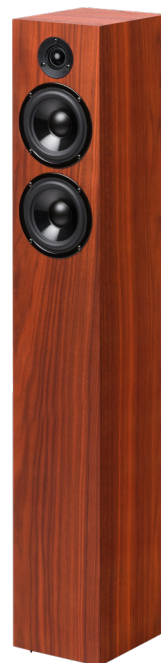

Speaker Box 10 S2 - der neue Maßstab!

Die Speaker Box 10 S2 stellt einen perfekten Kompromiss zwischen Größe und Klang dar. Lassen Sie sich nicht von dem kleinen Chassis täuschen – sie sind kompakt genug um in jedes Wohnzimmer zu passen und bieten dennoch audiophilen und raumfüllenden Klang. Kristallklare Höhen, für hinreißende Details, werden vom 25-mm-Seidenkalottenhochtöner reproduziert. Volle und mitreißende Mitten gekoppelt mit kraftvollem und wuchtigem Bass versetzen Sie in Tanzlaune. Die große Bühne und realistische Instrumentenabbildung wird viele Hörer überraschen! Noch nie zuvor war es einem Lautsprecher in diesem Preissegment möglich, der komplett in Europa gefertigt wird, so einen echten Klang zu produzieren!

Das Echtholzgehäuse ist in drei verschiedenen Ausführungen verfügbar, um jeden Geschmack

zu treffen. Die eleganten Walnuss, Eukalyptus und Rosenholzurniere fügen sich in jedes Interieur ein und werden viele Blicke auf sich ziehen. Speaker Box 10 S2 wird mit hochwertigen Spikes ausgeliefert, welche den Lautsprecher vom Boden entkoppeln. Ein spezieller, sehr widerstandsfähiger und umweltfreundlicher Kleber hält das Gehäuse zusammen, und garantiert maximale Dichte. Jeder unserer Lautsprecher muss extreme Tests überstehen, um zu garantieren, dass er unseren Ansprüchen genügt.

Speaker Box 10 S2 kombiniert überlegenen Klang mit kompakten Abmessungen und einer eleganten Ästhetik, und formt daraus den Lautsprecher den es im unter 1000-Euro-Segment zu schlagen gilt - eine wahre Referenz!

Rosenholz